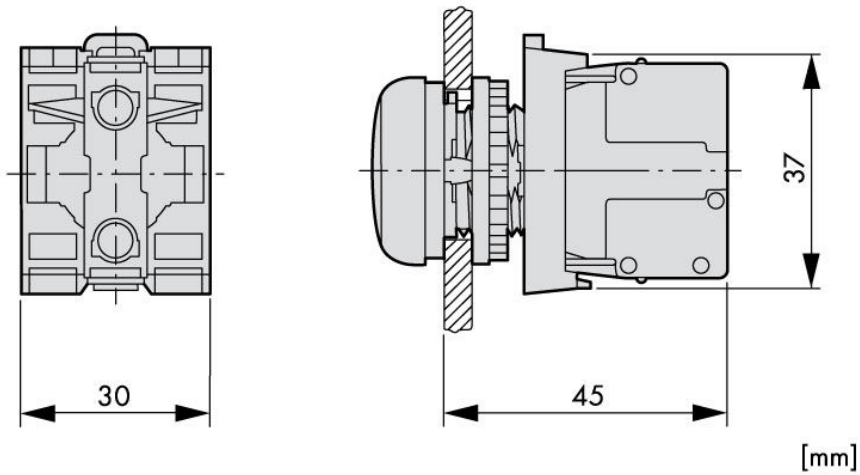

Date tehnice pentru produs: MM216577--

Modul LED 85-264VAC verde montaj frontal

Fișe tehnice

Serie	MM
Versiune	Cage clamp
Iluminat	Yes
Culoare	verde
Formă constructivă	LED
Grad de protecție	IP20
Tinere la impuls de tensiune [Uimp] (V)	6000
Tensiune nominală de izolație (Ui) (V)	500
Categoria de supratensiune/Grad de poluare	III / 3
Rezistența la șoc	30G
Temperatura ambiantă pentru montaj deschis (°C)	-25°C...+70°C
Condiții climatice	Căldură umedă ciclică, conform cu IEC 60068-2-30 Căldură umedă constantă, conform cu IEC 60068-2-78
Standard	IEC EN 60947 VDE 0660
Cuplu de strângere (Nm)	0,80
Mounting position	any
Connection cross section, single wire (mm ²)	0,75 - 2,5
Connection cross-section, multi-wire (mm ²)	0,5 - 2,5
Tip	M22-CLED230-G

Maßbild

Descriere

Modul LED 85-264VAC verde montaj frontal

Cod comandă

MM216577